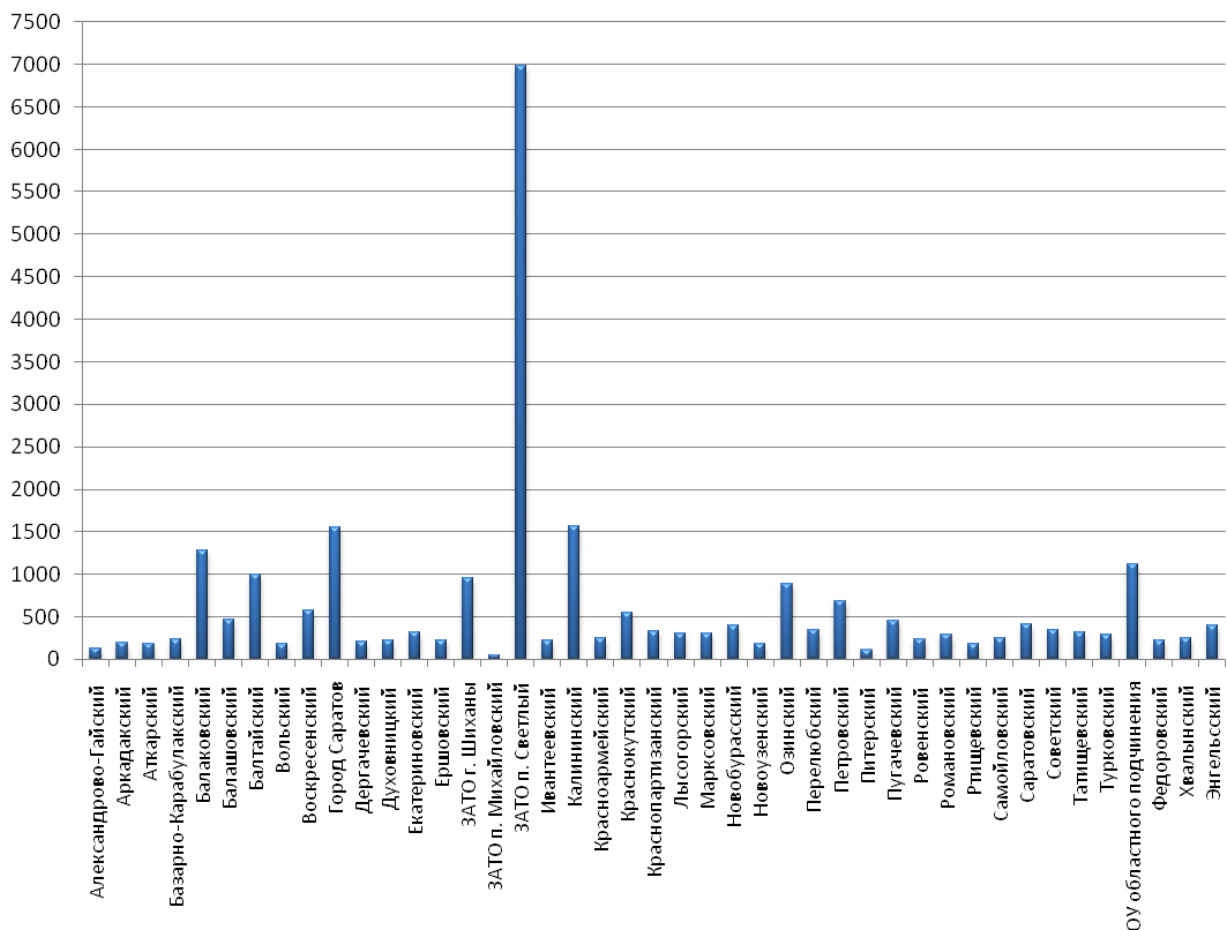

Скорость интернет-соединения на выходе (от Вас) - скорость загрузки