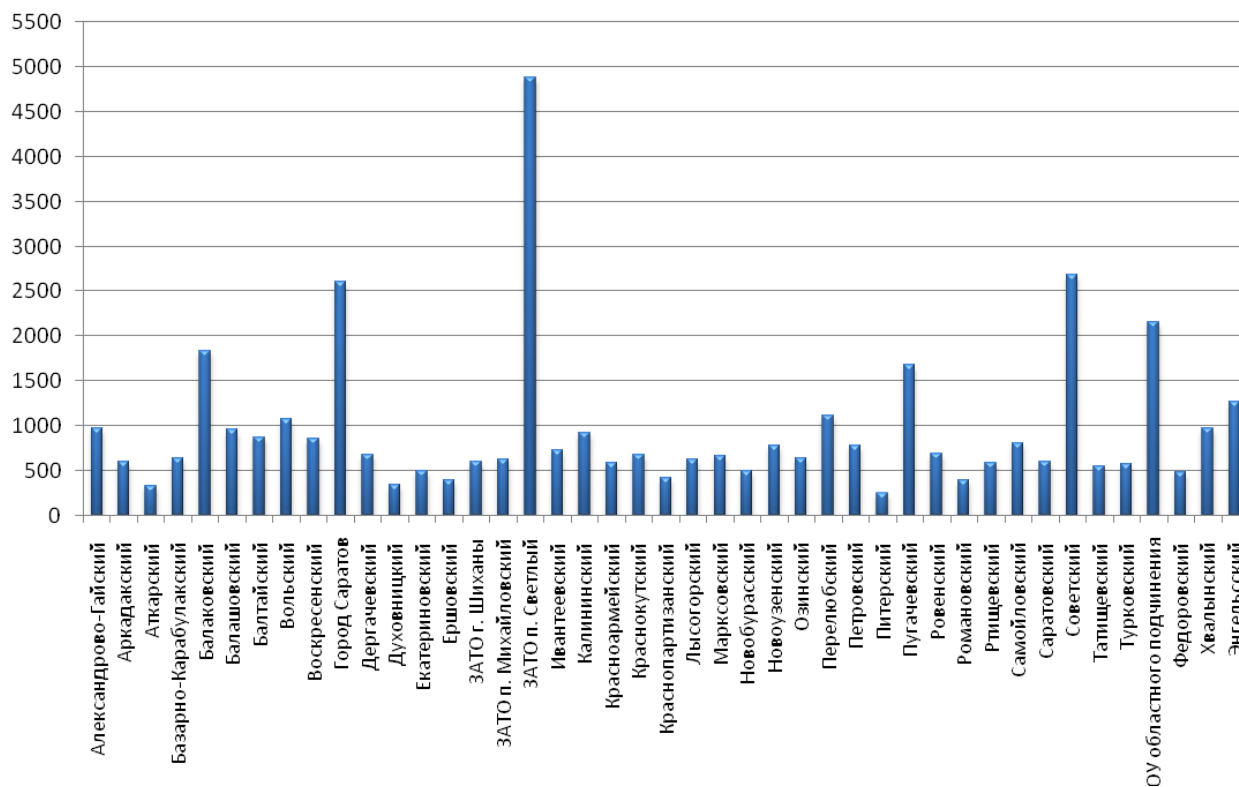

Скорость интернет - соединения на входе (к Вам) - скорость скачивания